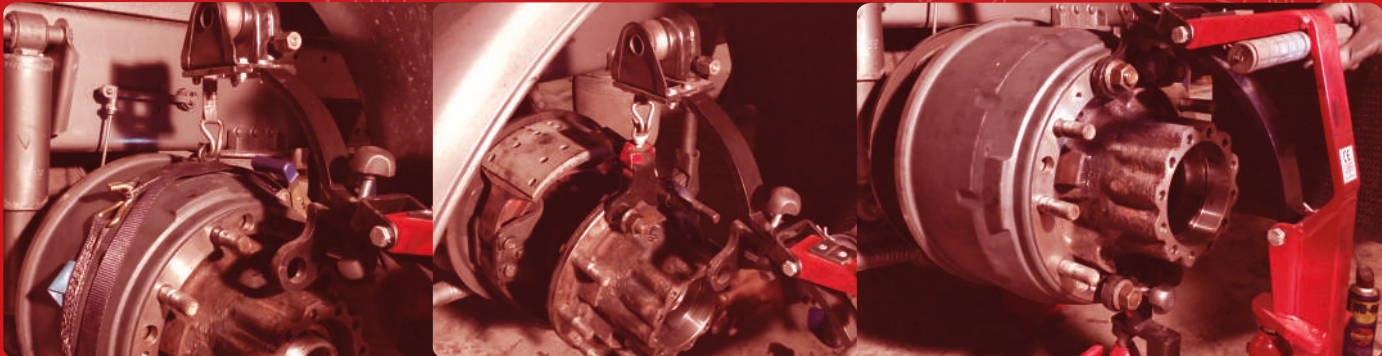

- 🇪🇸 Soporte universal de frenos de tambor
- 🇬🇧 Universal brake drum dolly
- 🇩🇪 Universelle Trommelbremshalterung
- 🇵🇱 Support universel tambours de freins pl.
- 🇮🇹 Supporto universale di freni a tamburo

VIDEO
BT2+BPWVQR

VIDEO
BT2+BPW SHBF
9010 ECO-PQR