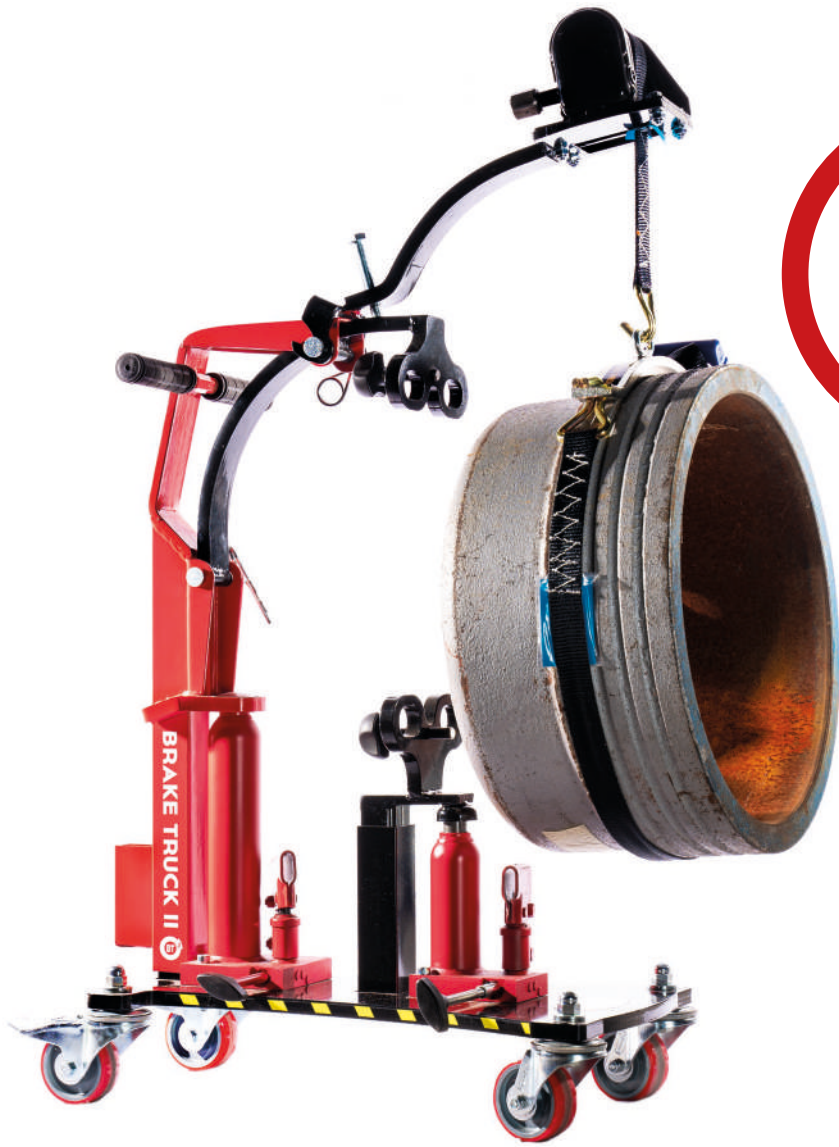

Ref.: BT2

Peso/Weight/Gewicht/Poids/Peso: 49 kg

Carrera/Stroke/Hub/Course/Corsa: 20 cm

Medidas/ Measurements/Messungen/Mesures/misurazioni: 55x30x70 cm

VIDEO

youtu.be/Hpu0WPAwx4w

- 🇪🇸 Soporte universal de frenos de tambor
- 🇬🇧 Universal brake drum dolly
- 🇩🇪 Universelle Trommelbremshalterung
- 🇵🇱 Support universel tambours de freins pl.
- 🇮🇹 Supporto universale di freni a tamburo