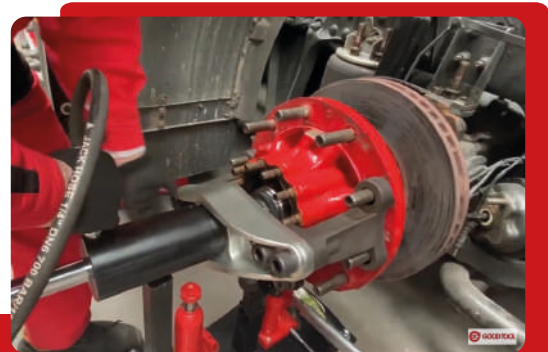

Ref: BE1

Peso/Weight/Gewicht/Poids/Peso: 42 kg

Medidas/Measurements/Messungen/Mesures/misurazioni: 47x30x50 cm

VIDEO

youtu.be/_WGGZfdaUyM

HUB EXTRACTOR I

CE

-  Extractor universal de bujes
-  Universal hub puller
-  Universeller Nabenabzieher
-  Extracteur universel de moyeu
-  Estrattore universale di mozzi