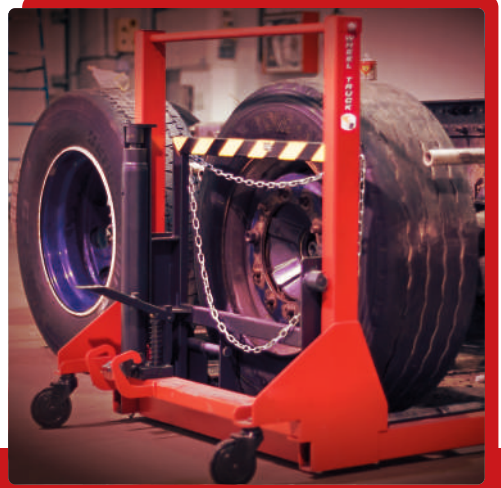

WT1 WHEEL TRUCK I CE

- Carro universal para ruedas dobles y simples
- Universal double and single wheel Dolly
- Universelles Doppel- und Einzelrad-Dolly
- Chariot universel pour roues doubles et simples
- Carrello universale per ruote doppie e singole

Ref.: **WT1**
Peso/Weight/Gewicht/Poids/Peso: **130 kg**
Carrera/Stroke/Hub/Course/Corsa: **55 cm**
Medidas/ Measurements/Messungen/Mesures/misurazioni: **100x90x100 cm**

VIDEO

youtu.be/yOTC-fHBodw