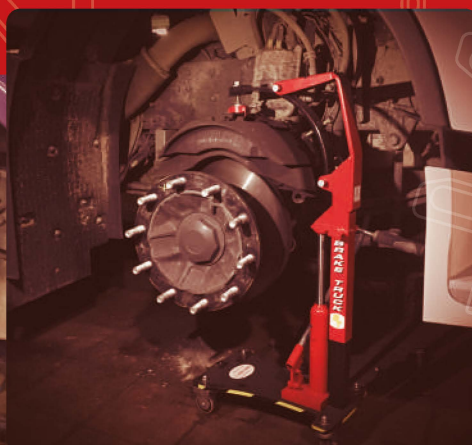

- 🇪🇸 Válido para llantas de 22 ½" y de 19 ½"
- 🇬🇧 Suitable for 22½" and 19½" tires
- 🇩🇪 Geeignet für 22½" und 19½" Reifen
- 🇫🇷 Convient aux pneus de 22½" et 19½"
- 🇮🇹 Valido per pneumatici da 22½" e 19½"

VIDEO

youtu.be/x-rT2cMxC4I