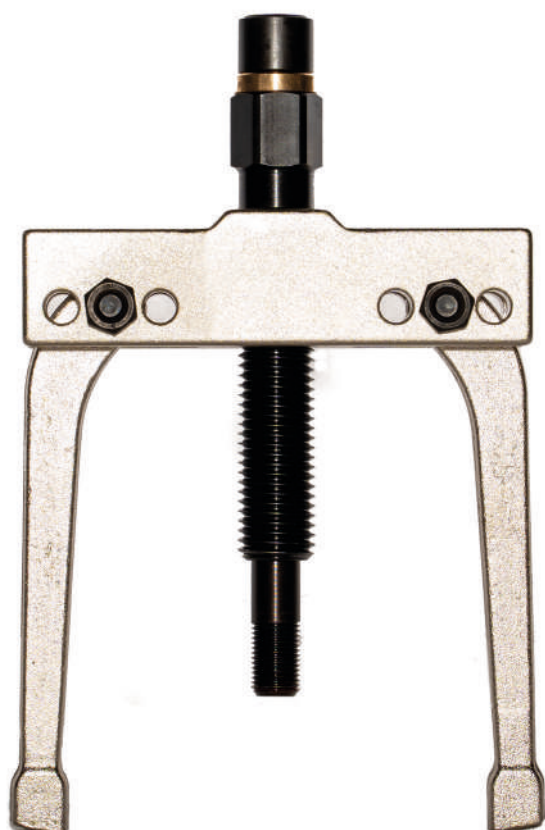

Carrera/Stroke/Hub/Course/Corsa: 110 cm

Medidas/ Measurements/Messungen/Mesures/misurazioni: 100x100x270 cm

VIDEO

youtu.be/jBkqBXOdqLE

AIR HAMMER

-  Martillo de aire para el manillar
-  Air hammer for tie rod ends
-  Lufthammer für Lenkstange
-  Marteau pneumatique pour embouts de biellette de direction
-  Martello pneumatico per manubrio

Ref.: AH1

Peso/Weight/Gewicht/Poids/Peso: 5kg

Medidas/ Measurements/Messungen/Mesures/misurazioni: 40x19x7 cm

BEARING FLYWHEEL EXTRACTOR ^{CE}

-  Extractor del volante de inercia
-  Flywheel extractor
-  Schwungradabzieher
-  Extracteur de volant d'inertie
-  Estrattore del volano